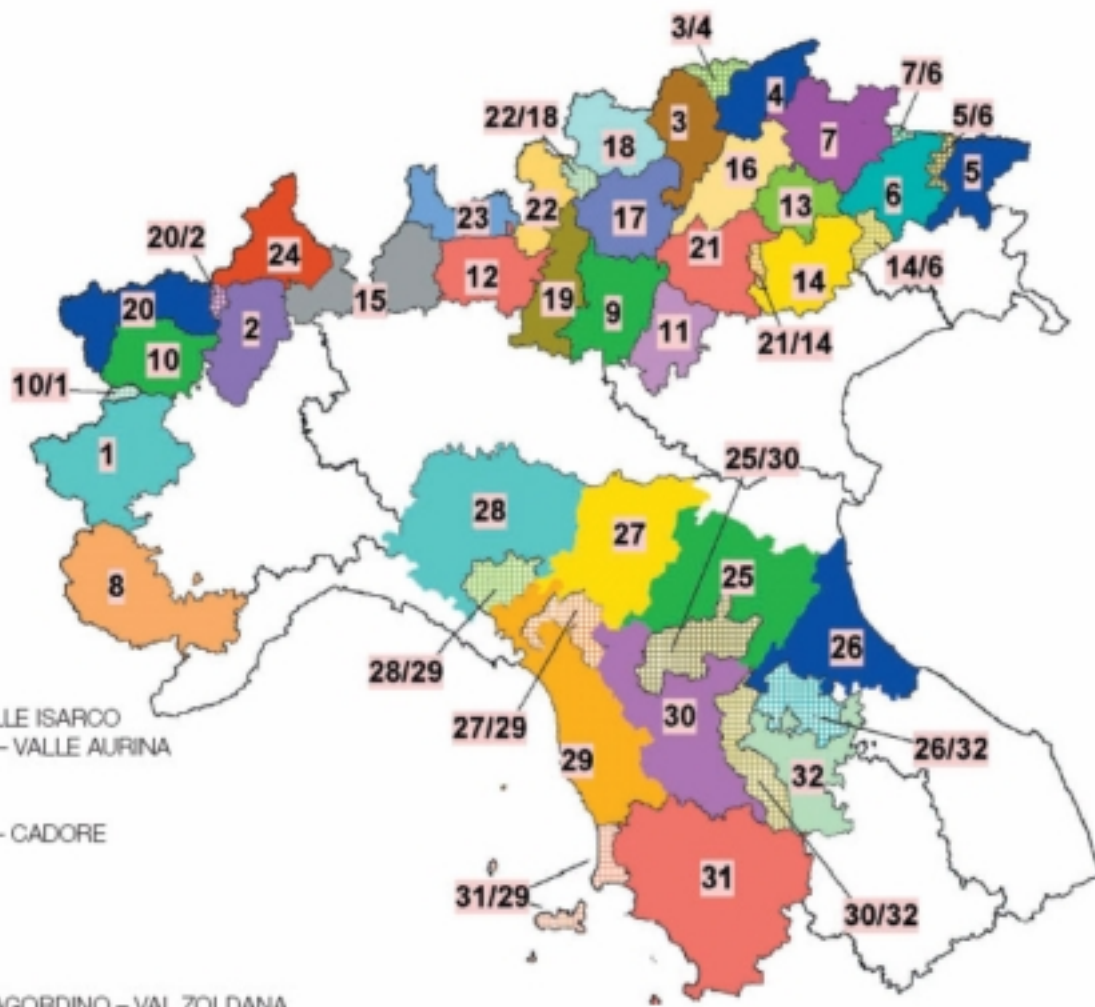

# MICROAREE OUTDOOR

Nuovo formato per le mappe outdoor MyNav!

La microarea costituisce un taglio cartografico più piccolo rispetto alla macroarea corrispondente, il dettaglio informativo di macro e microarea è lo stesso. Tagli più piccoli per poter provare MyNav sulle tue montagne preferite.

## ARCO ALPINO

- 1 ALPI COZIE
- 2 BIELLESE
- 3 BOLZANO – MERANO – VALLE ISARCO
- 4 BRESSANONE – BRUNICO – VALLE AURINA
- 5 CARNIA EST
- 6 CARNIA OVEST
- 7 CORTINA – VAL PUSTERIA – CADORE
- 8 CUNEESE
- 9 GARDA
- 10 GRAN PARADISO
- 11 LESSINI PASUBIO
- 12 OROBIE
- 13 PALE DI SAN MARTINO – AGORDINO – VAL ZOLDANA
- 14 PREALPI VENETE
- 15 TRE LAGHI
- 16 VAL BADIA – VAL GARDENA – VAL DI FASSA – VAL DI FEMME
- 17 VAL DI SOLE – MADONNA DI CAMPIGLIO
- 18 VAL VENOSTA – STELVIO
- 19 VAL CAMONICA
- 20 VALLE D'AOSTA
- 21 VALSUGANA – ALTOPIANO DEI SETTE COMUNI
- 22 VALTELLINA EST
- 23 VALTELLINA OVEST
- 24 VERBANO

## EMILIA ROMAGNA

- 25 BOLOGNA – RAVENNA
- 26 FORLÌ CESENA – RIMINI
- 27 MODENA – REGGIO EMILIA
- 28 PIACENZA – PARMA

## TOSCANA

- 29 ALPI APUANE
- 30 FIRENZE – MUGELLO – CHIANTI – PISTOIESE
- 31 GROSSETO – SIENA – ISOLA D'ELBA
- 32 VAL TIBERINA – CASENTINO

N.B.: nell'immagine le aree rappresentate con griglia  costituiscono aree di sovrapposizione fra due microaree, ciò significa che appartengono ad entrambe.