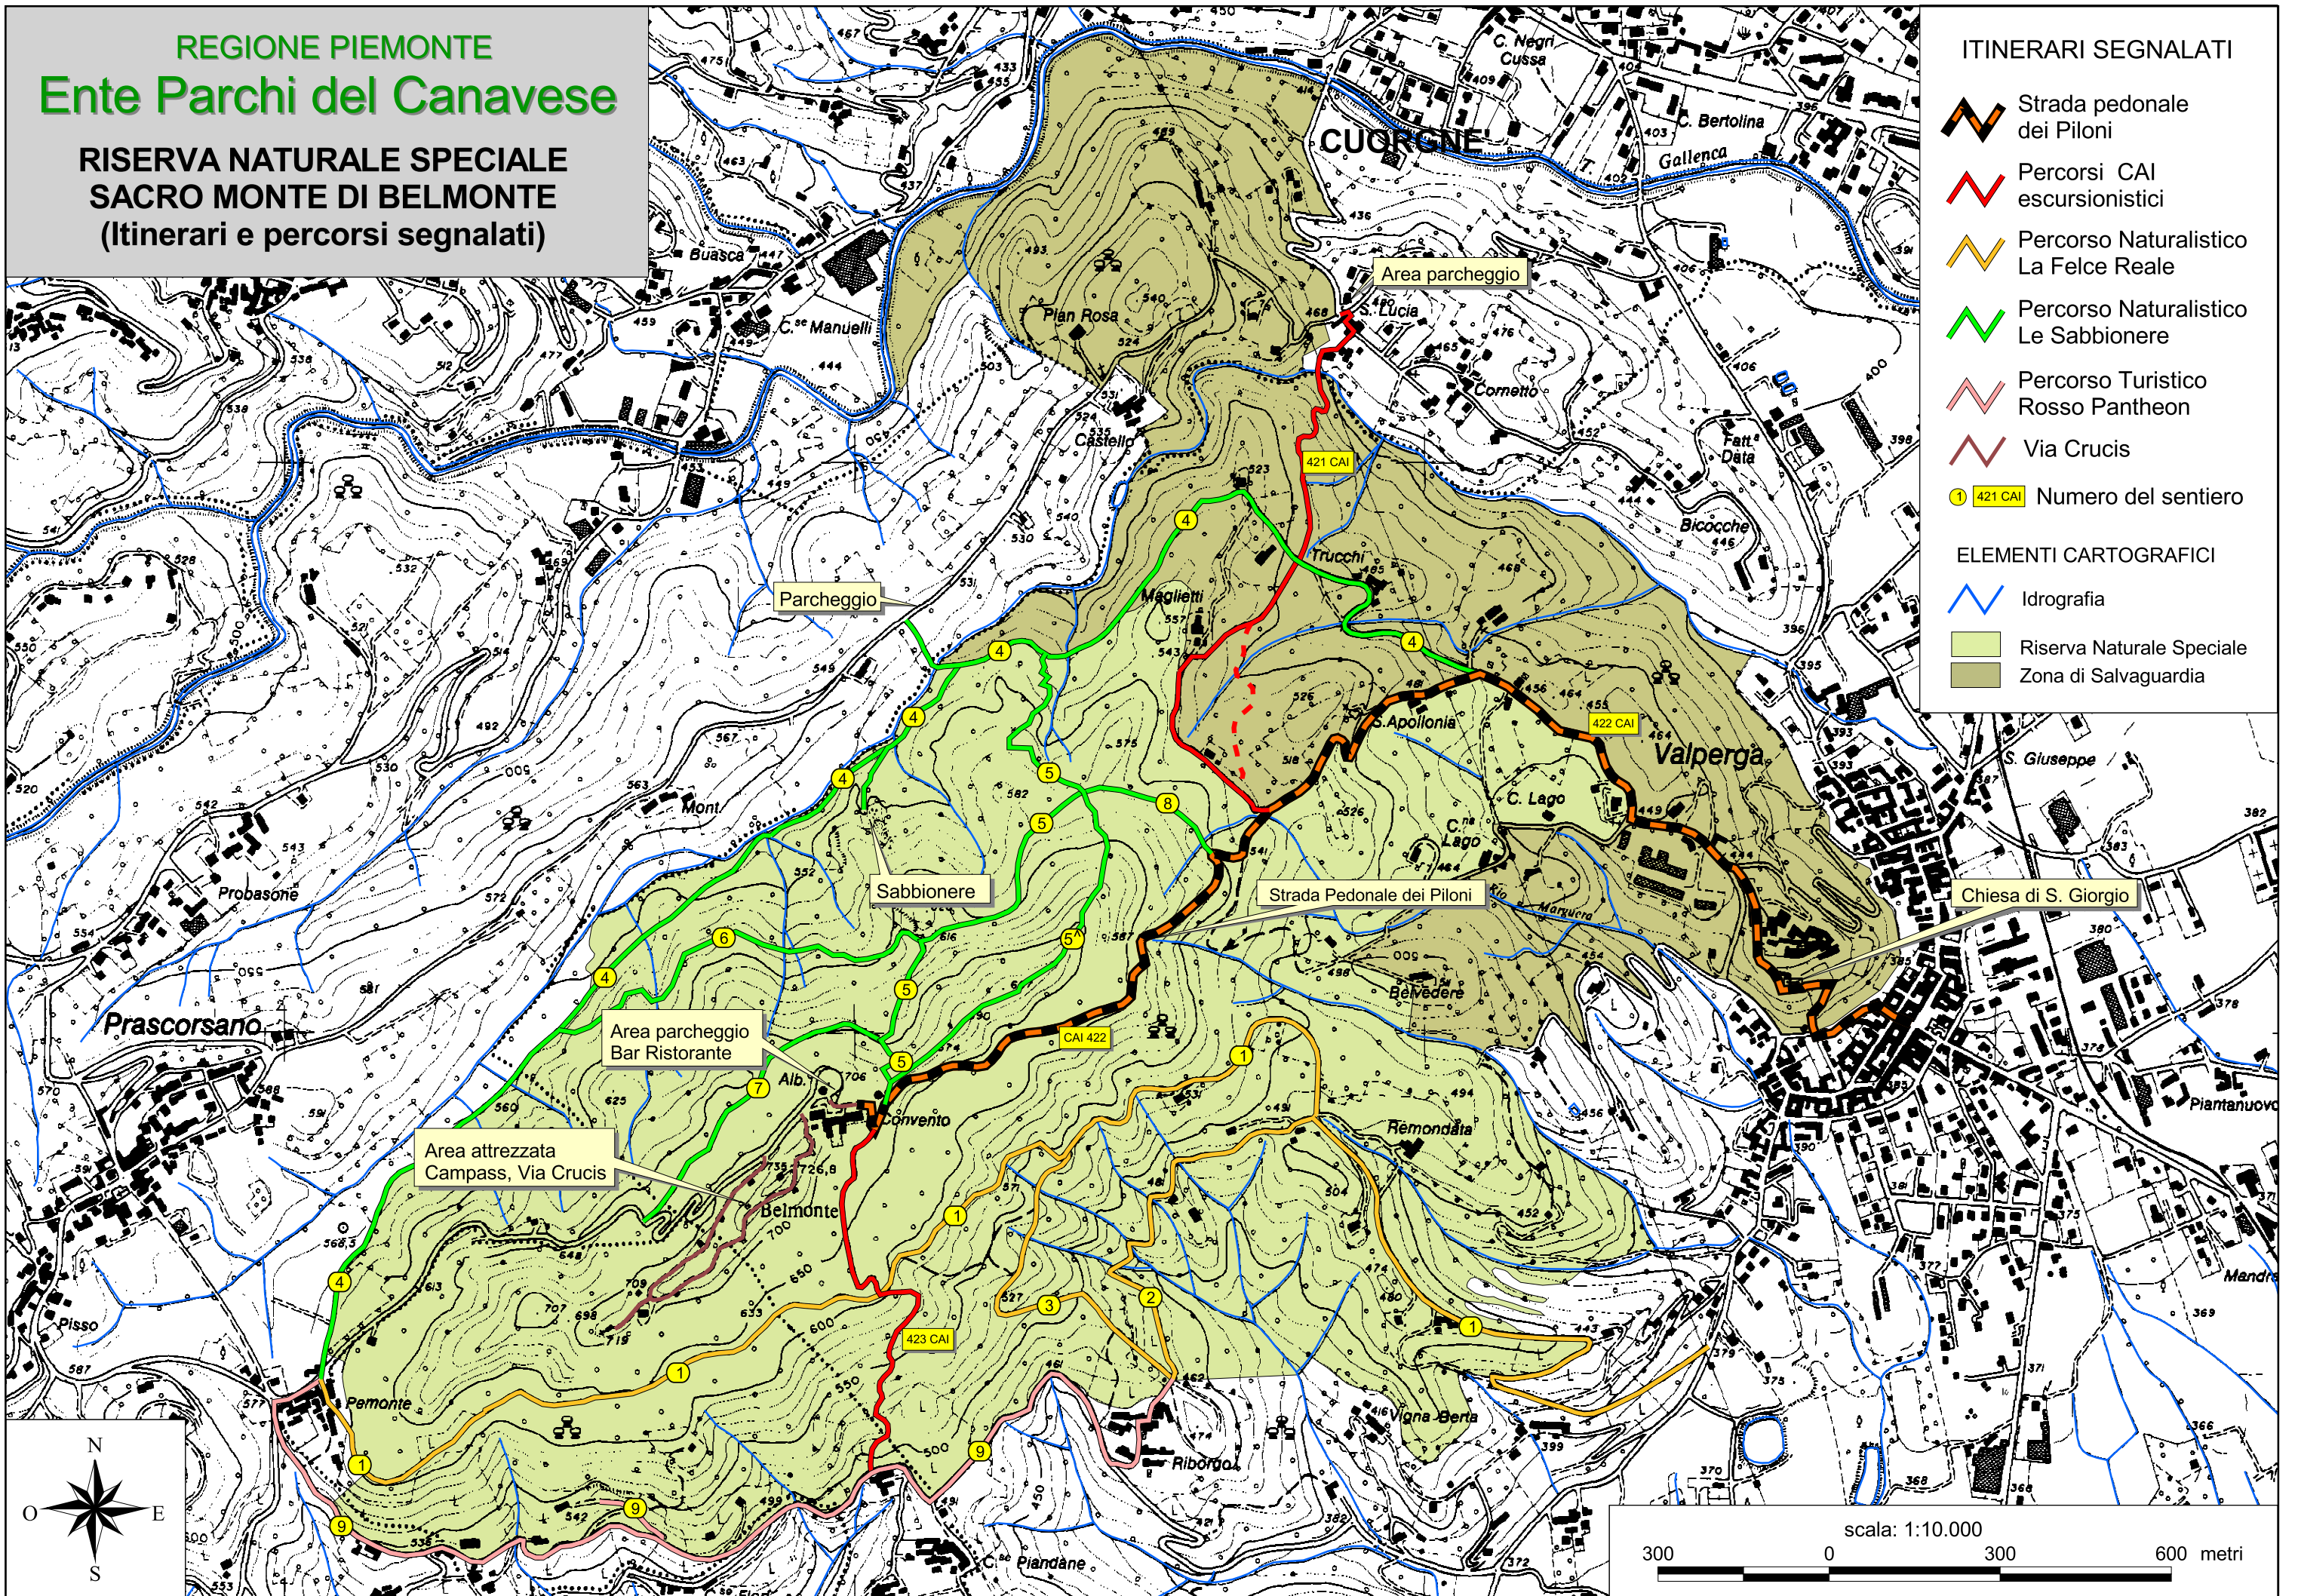

REGIONE PIEMONTE
Ente Parchi del Canavese

**RISERVA NATURALE SPECIALE
SACRO MONTE DI BELMONTE
(Itinerari e percorsi segnalati)**

ITINERARI SEGNALATI

- Strada pedonale dei Piloni
- Percorsi CAI escursionistici
- Percorso Naturalistico La Felce Reale
- Percorso Naturalistico Le Sabbionere
- Percorso Turistico Rosso Pantheon
- Via Crucis
- 1 421 CAI Numero del sentiero

ELEMENTI CARTOGRAFICI

- Idrografia
- Riserva Naturale Speciale
- Zona di Salvaguardia