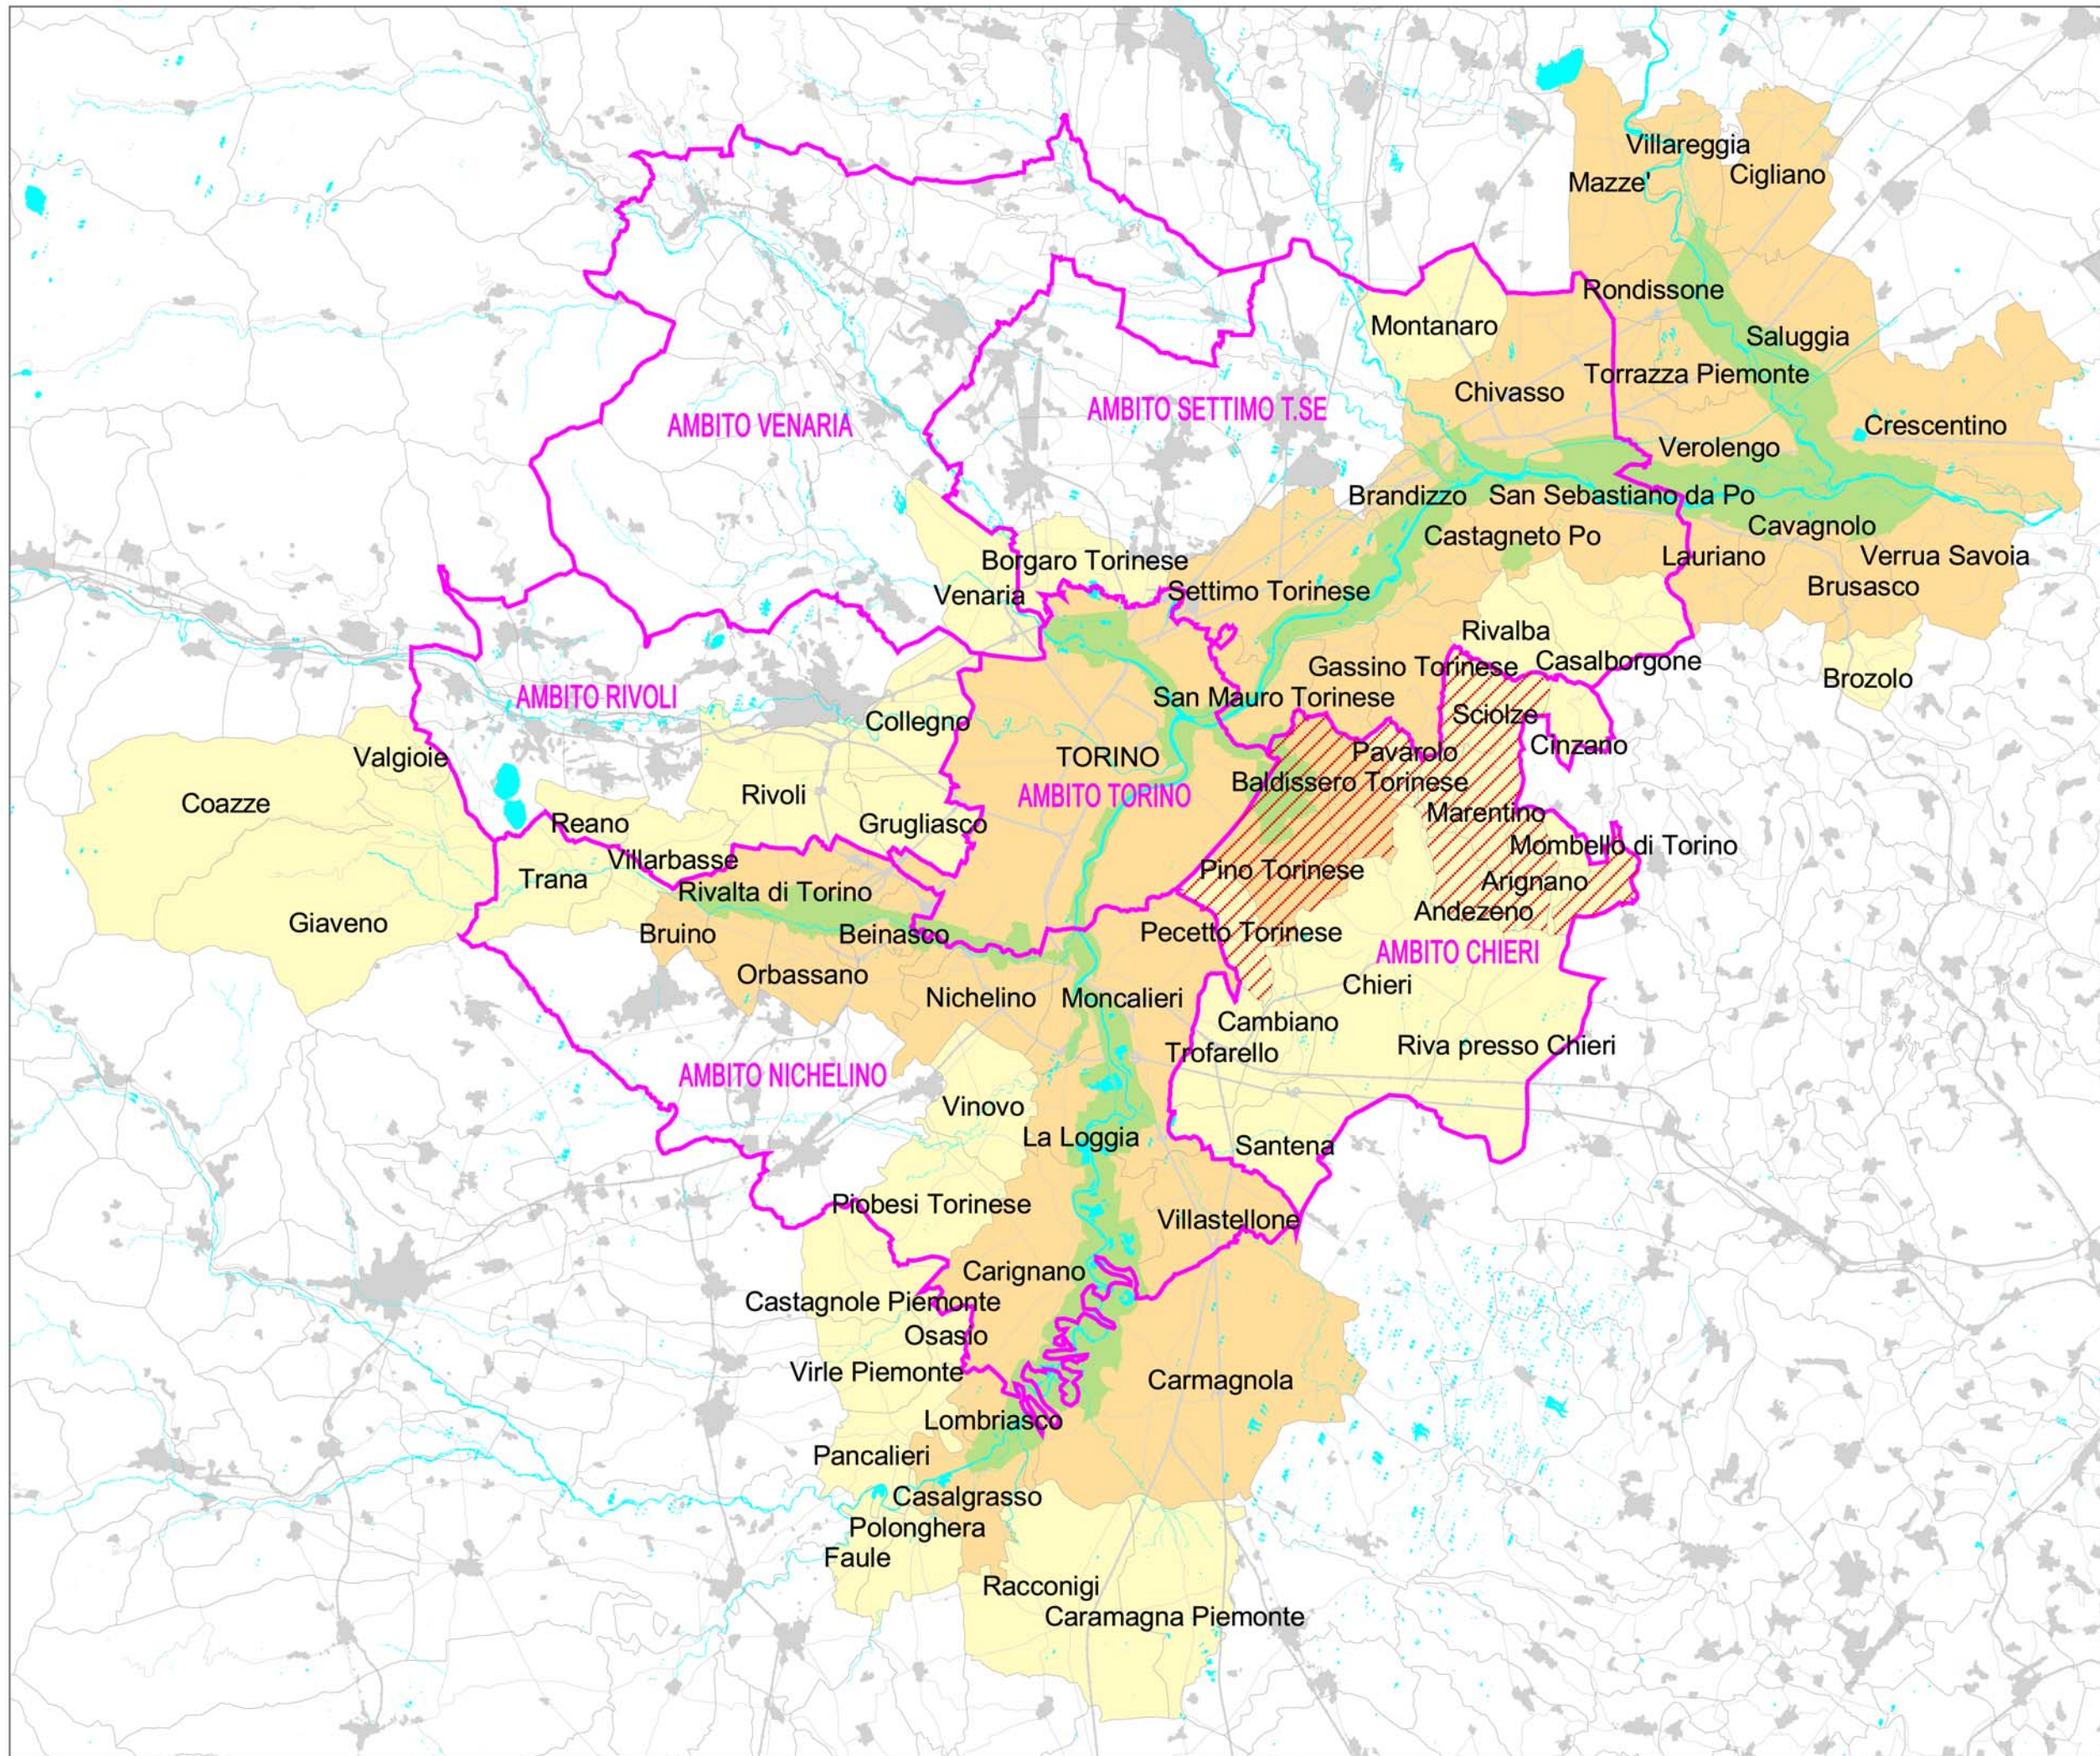

**PIANO PLURIENNALE  
ECONOMICO-SOCIALE  
SCHEMA CARTOGRAFICO**

Parco Fluviale del Po Torinese

GIUGNO 2010

-  Comuni compresi in aree protette
-  Comuni in area d'influenza del Piano
-  Comuni *Unione della Collina Torinese*
-  *Corona Verde 2 Perimetro Ambiti di aggregazione*
-  Parco del Po, del Sangone e della Collina torinese (L.R. 19/2009)