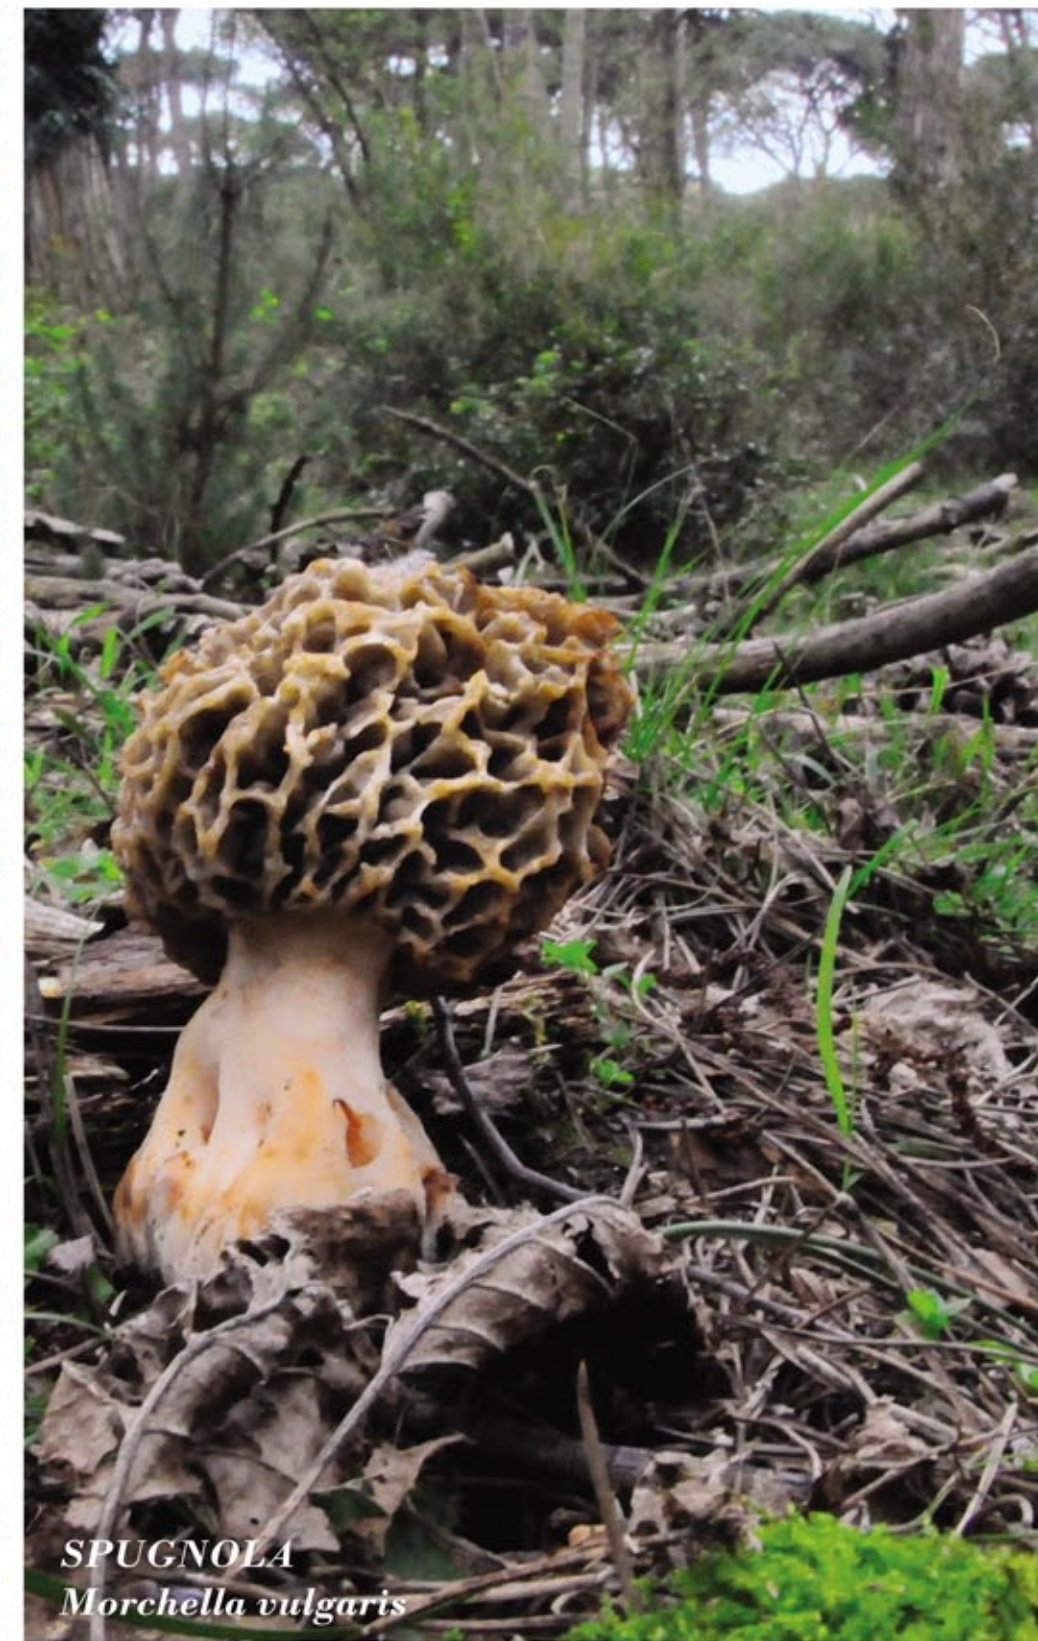

I SEGNAPARCO Parco Migliarino San Rossore Massaciuccoli

2016

Foto di
Valter Bernardeschi
Carlo Delli
Angelo Del Vecchio
Luca Filidei
Giovanni Frescura
Luca Gorreri
Bruno Guerrazzi
Luciano Guidi
Progetto grafico di
Riccardo Pacitti

CIPRESSO DELLE PALUDI
Taxodium distichum

MARZO

	1	2	3	4	5	6
7	8	9	10	11	12	13
14	15	16	17	18	19	20
21	22	23	24	25	26	27
28	29	30	31			
LU	MA	ME	GI	VE	SA	DO

CRIOCERA
Crioceris asparagis

LU	MA	ME	GI	VE	SA	DO
			1	2	3	
4	5	6	7	8	9	10
11	12	13	14	15	16	17
18	19	20	21	22	23	24
25	26	27	28	29	30	31
GENNAIO						

FIUME MORTO VECCHIO

LU	MA	ME	GI	VE	SA	DO
						1
2	3	4	5	6	7	8
9	10	11	12	13	14	15
16	17	18	19	20	21	22
23	24	25	26	27	28	29
30	31					
MAGGIO						

LUGLIO

			1	2	3	
4	5	6	7	8	9	10
11	12	13	14	15	16	17
18	19	20	21	22	23	24
25	26	27	28	29	30	31
LU	MA	ME	GI	VE	SA	DO